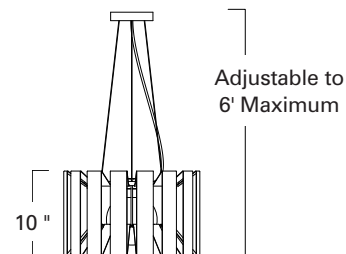

# Space Array Pendant Small

SPAS

Mick Ricereto

Project Name \_\_\_\_\_

Fixture Type \_\_\_\_\_

Quantity \_\_\_\_\_

Space Array Small 20" Flared  
SPAS-AC-SO-MW

Space Array Small 16"  
SPAS-AC-SO-MW

## SPAS straight